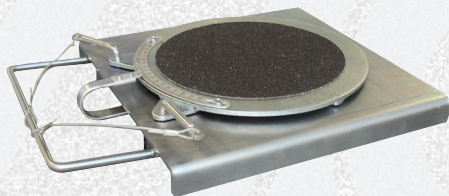

NEW

08/19

20/06/19

ASSETTI RUOTE

OGGETTO: INTEGRAZIONE ACCESSORI TECO 820

Si comunica che a partire dalla matricola **OPD114147** sono stati introdotti una coppia di piatti rotanti meccanici **CPRM-2** e relativi distanziali **LPT** nei seguenti assetti:

- **0-33601401/00** - TECO 820 full pack con colonna lunga
- **0-33601402/00** - TECO 820 full pack con colonna corta
- **0-33601403/00** - TECO 820 + KIT MB

2x CPRM-2

Capacità **1000 kg**
H = **60 mm**
L = **375 mm**