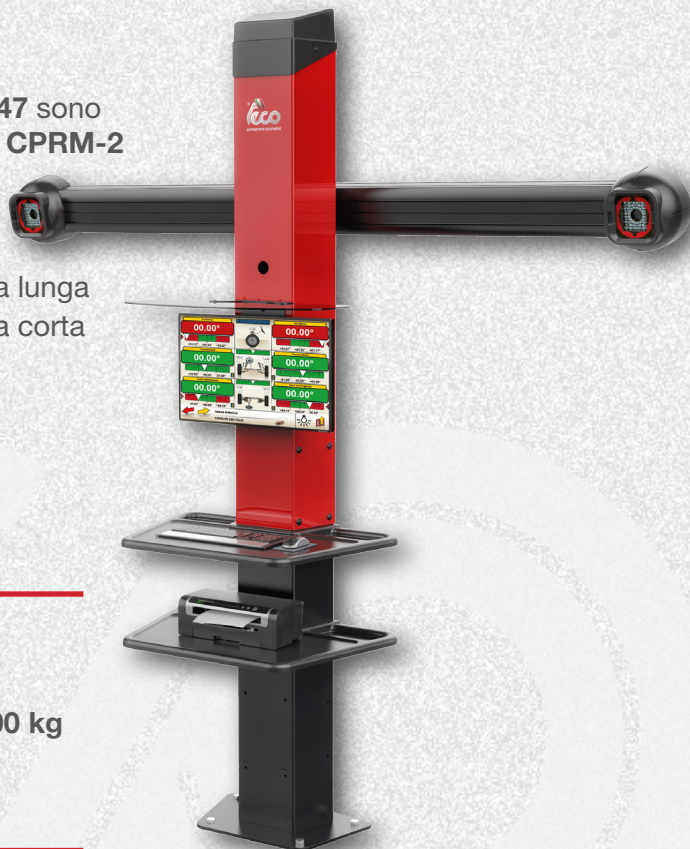

NEW

08/19

20/06/19

ASSETTI RUOTE

OGGETTO: INTEGRAZIONE ACCESSORI TECO 820

Si comunica che a partire dalla matricola **OPD114147** sono stati introdotti una coppia di piatti rotanti meccanici **CPRM-2** e relativi distanziali **LPT** nei seguenti assetti:

- **0-33601401/00** - TECO 820 full pack con colonna lunga
- **0-33601402/00** - TECO 820 full pack con colonna corta
- **0-33601403/00** - TECO 820 + KIT MB

2x CPRM-2

Capacità **1000 kg**
H = **60 mm**
L = **375 mm**